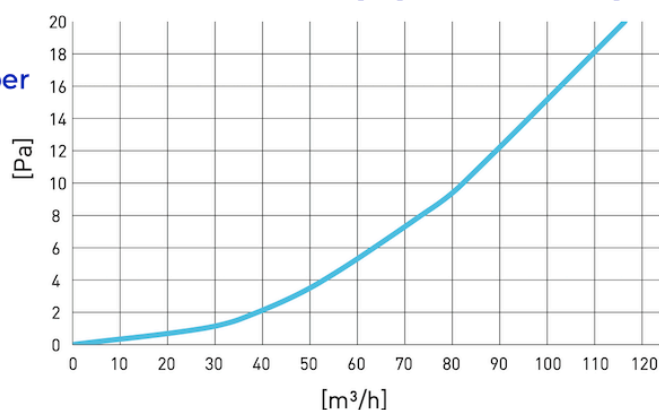

## Kenmerken Whisper ventiel WV125

- Designventiel voor luchttoevoer en luchtafvoer
- Afdichtingsrubber voor luchtdichte aansluiting in de buis
- Traploos instelbaar door aan de voorste conus te draaien
- Lage geluidswaarden
- Weinig weerstand dus weinig drukval & hoge doorlaat
- Diameter: Ø125mm
- Air Blocker voorgemonteerd
- Materiaal: Kunststof (ABS)
- Kleur: WIT RAL9016 en Zwart (mat)

## Prestaties WV125

Drukval [Pa] / Luchtdoorlaat [m<sup>3</sup>/h]

Luchttoevoer

Luchtafvoer

A = 73mm B = 125mm C = 54mm

Kunststof met NANOSILVER  
(elimineert 99% van de bacteriën)