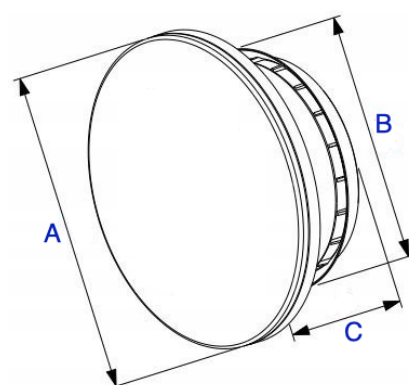

## Kenmerken Whisper ventiel WV125

- Designventiel voor luchttoevoer en luchtafvoer
- Afdichtingsrubber voor luchtdichte aansluiting in de buis
- Traploos instelbaar door aan de voorste conus te draaien
- Lage geluidswaarden
- Weinig weerstand dus weinig drukval & hoge doorlaat
- Diameter: Ø125mm
- Air Blocker voorgemonteerd
- Materiaal: Kunststof (ABS)
- Kleur: WIT RAL9016 en Zwart (mat)

inclusief **Air-Blocker** waarmee u één kant kan afdichten, dit is aan te raden als u bijvoorbeeld dicht bij een muur uitblaast. De Air-Blocker zit er standaard in gemonteerd en kan er makkelijk uit worden geklikt.

## Prestaties WV125

Drukval [Pa] / Luchtdoorlaat [m<sup>3</sup>/h]

Luchttoevoer

Luchtafvoer

A = 73mm B = 125mm C = 54mm

Kunststof met NANOSILVER  
(elimineert 99% van de bacteriën)