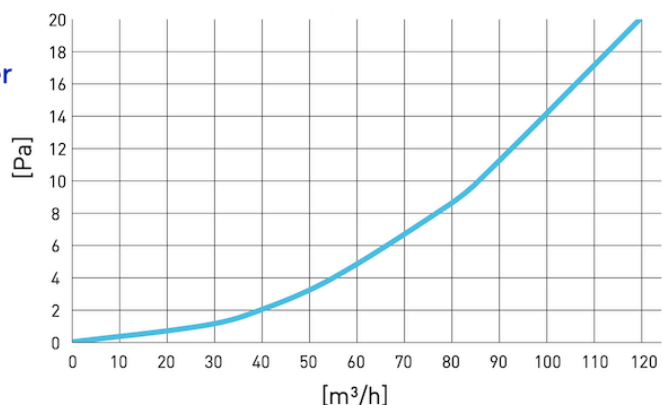

## Prestaties WV125

Drukval [Pa] / Luchtdoorlaat [m<sup>3</sup>/h]

Luchttoevoer

Luchtafvoer

A = 73mm B = 125mm C = 54mm

Kunststof met NANOSILVER  
(elimineert 99% van de bacteriën)