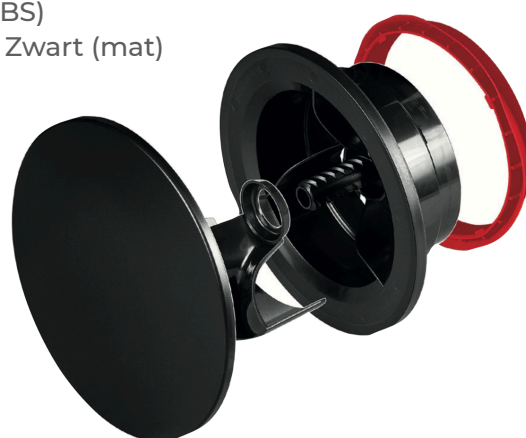

## Kenmerken Whisper ventiel WV125

- Designventiel voor luchttoevoer en luchtafvoer
- Afdichtingsrubber voor luchtdichte aansluiting in de buis
- Traploos instelbaar door aan de voorste conus te draaien
- Lage geluidswaarden
- Weinig weerstand dus weinig drukval & hoge doorlaat
- Diameter: Ø125mm
- Air Blocker voorgemonteerd
- Materiaal: Kunststof (ABS)
- Kleur: WIT RAL9016 en Zwart (mat)

inclusief **Air-Blocker** waarmee u één kant kan afdichten, dit is aan te raden als u bijvoorbeeld dicht bij een muur uitblaast. De Air-Blocker zit er standaard in gemonteerd en kan er makkelijk uit worden geklikt.

## Prestaties WV125

Drukval [Pa] / Luchtdoorlaat [m<sup>3</sup>/h]

Luchttoevoer

Luchtafvoer

A = 73mm B = 125mm C = 54mm

Kunststof met NANOSILVER  
(elimineert 99% van de bacteriën)