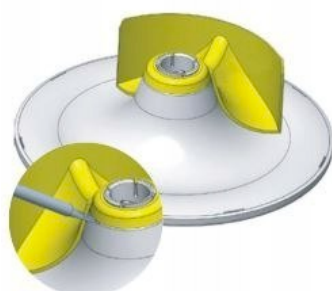

## Kenmerken Whisper ventiel WV125

- Designventiel voor luchttoevoer en luchtafvoer
- Afdichtingsrubber voor luchtdichte aansluiting in de buis
- Traploos instelbaar door aan de voorste conus te draaien
- Lage geluidswaarden
- Weinig weerstand dus weinig drukval & hoge doorlaat
- Diameter: Ø125mm
- Air Blocker voorgemonteerd
- Materiaal: Kunststof (ABS)
- Kleur: WIT RAL9016 en Zwart (mat)

inclusief **Air-Blocker** waarmee u één kant kan afdichten, dit is aan te raden als u bijvoorbeeld dicht bij een muur uitblaast. De Air-Blocker zit er standaard in gemonteerd en kan er makkelijk uit worden geklikt.

## Prestaties WV125

Drukval [Pa] / Luchtdoorlaat [m<sup>3</sup>/h]

Luchttoevoer

Luchtafvoer

A = 73mm B = 125mm C = 54mm

Kunststof met NANOSILVER  
(elimineert 99% van de bacteriën)